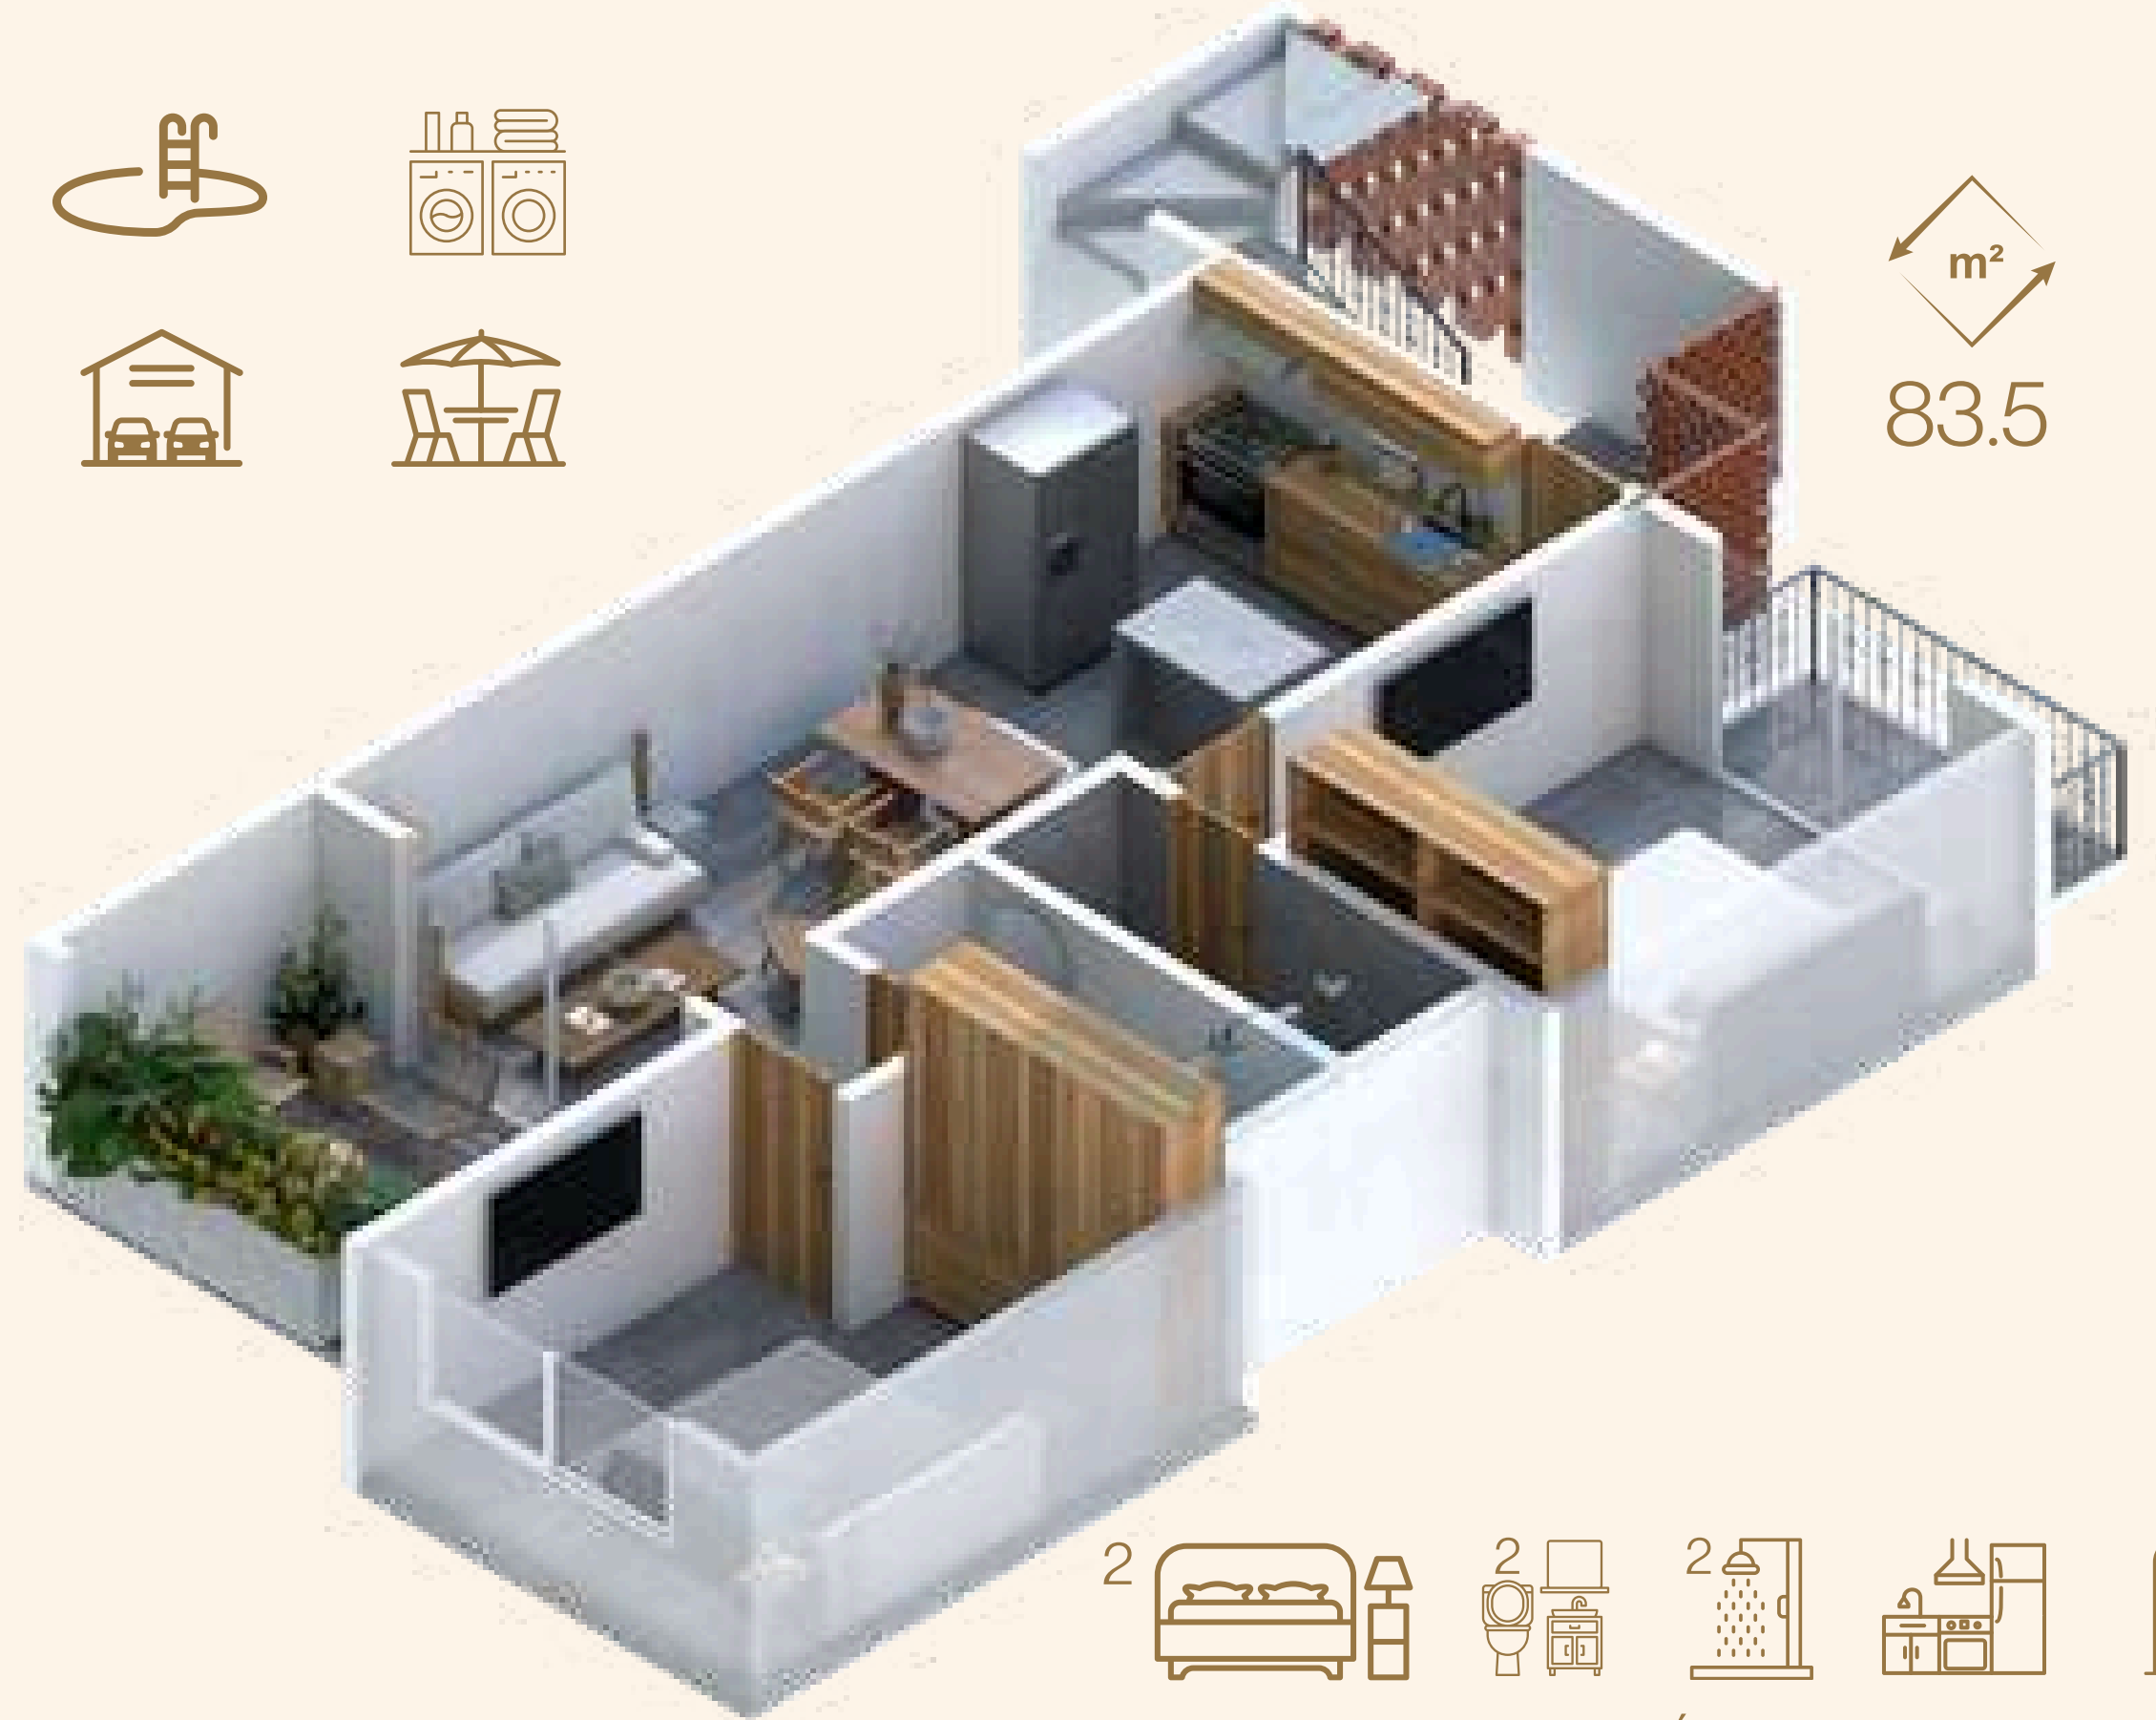

- Mayor tranquilidad
- Seis departamentos
- Un departamento por piso

Segunda Torre  
¡Vive donde todos quieren vacacionar!

ENTREGA JUNIO 2026

CONSTRUIDO PARA DISFRUTAR LA VIDA

CASA DORADA — 05

m<sup>2</sup>  
83.5

## EQUILIBRIO PERFECTO ENTRE COMODIDAD Y EXCLUSIVIDAD

Creamos un espacio cómodo y funcional donde se integran cocina, sala y comedor. La cocina tiene el espacio perfecto para una vida moderna.

Con un concepto abierta, la isla de concreto pulido, marca la división con la sala, te permite la convivencia visual hasta la terraza. Una cocina moderna, estufa con seis quemadores y horno eléctrico, campana de extracción y refrigerador de 18 pies.

Área de almacenamiento debajo de la isla con madera de Macuil arriba y abajo en el área del fregadero y estufa.

Los pequeños detalles hacen la diferencia, la ventilación del área para cocinar y lavado de trastes hace de la cocina un área ventilada y cómoda.

## ARMONIA Y FUNCIONALIDAD CON ESPACIOS ILUMINADOS

Habitaciones amplias, cómodas y muy iluminadas. Son dos recámaras con baño completo, equipadas con aire acondicionado, closet con colgador y cajones.

Con un diseño contemporáneo, los gabinetes en madera de Macuil en los lavamanos hace que todo luzca organizado. Clóset con cajones, colgador de ropa y área de almacenamiento superior en la habitación principal te da espacio y control para sentirse cómodo.